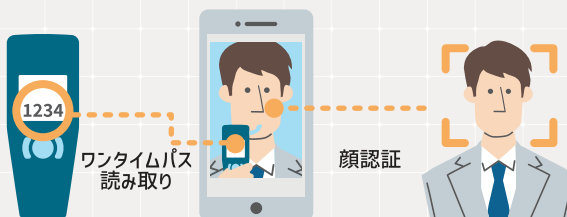

管理画面で確認

- ・検知データ
- ・点呼データ
- ・各種アラート
- ・検知器メンテナンス
- ・検知器シリアル番号
- ・走行データ
- ・社員／車両予定

1 アプリ

使いやすさと不正防止を追求。リマインド通知で検知忘れ防止も。

- ・アプリと検知器はBluetooth® 接続。
- ・検知器のワンタイムパスを読み取り、使用した検知器と一致しているか確認します。
- ・顔認証機能も搭載。あらかじめ登録した顔写真から認証を行い、なりすましを防ぎます。

2 検知器

10年以上の実績で積み上げられた検知器精度

- ・ペアリング履歴を10端末分記録保持可能。
- ・1年毎のメンテナンスは無料のカートリッジ交換だけで完了です。※紛失・水没等は有償。
- ・本体は4年に1回無料で交換。

検知方式	半導体式ガスセンサー
測定範囲	0.000、0.050～0.250mg/l
サンプリング方式	専用マウスピースを使った吹き込み式
吹き込み時間	約6秒
電源	単4型アルカリ乾電池
外寸	H140×W55×D35mm
本体重量	約140g (電池重量含む)
付属品	本体用ソフトケース、マウスピース2本、取扱説明書、電池2本
メンテナンス	使用回数2,500回、もしくはご利用開始より1年のどちらか早い方